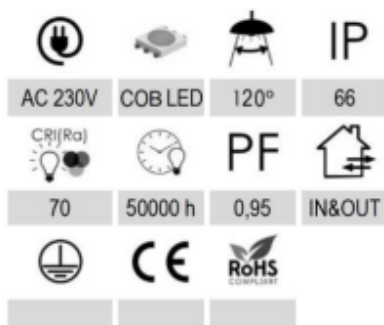

LOTOS 150

oprawa LED COB
150W/230V IP66

Lampa stosowana do oświetlenia ulic, placów, podjazdów, ogrodów, parków, parkingów oraz innych miejsc, gdzie potrzebne jest dobre oświetlenie zamontowane na słupie oświetleniowym. Idealne rozwiązanie, gdzie występuje konieczność oszczędzania energii.

Parametr techniczny	Wartość
barwa światła	biała neutralna 4500k (RA>75)
luminacja	14400lm
kąt świecenia	60 stopni x 120 stopni
ilość diod/typ	3/COB AC
wymiary (D/S)	860/320mm
waga	3,7kg
obudowa	odlew aluminiowy malowany proszkowo
klasa szczelności	IP66
napięcie zasilania	185-250V AC
moc	150W
certyfikaty	CE, RoHS
żywność	>50.000 godzin
montaż	nasadzanie na słup fi 60
czujnik zmierzchu	w opcji
kolor	standard RAL7016

Wymiary MM