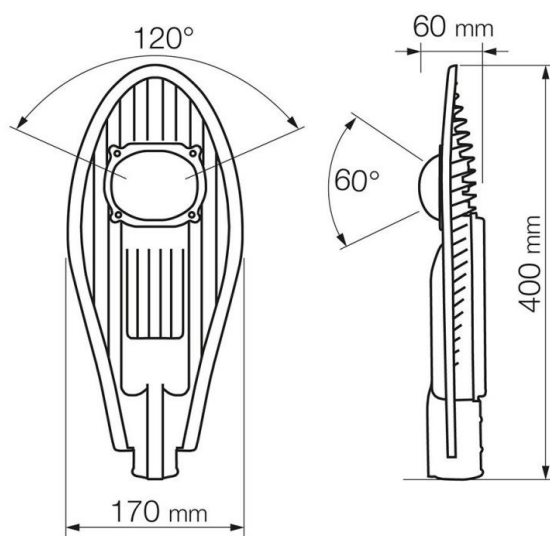

LOTOS 30

oprawa LED COB 30W/230V IP66

Lampa stosowana do oświetlenia ulic, placów, podjazdów, ogrodów, parków, parkingów oraz innych miejsc, gdzie potrzebne jest dobre oświetlenie zamontowane na słupie oświetleniowym. Idealne rozwiązanie, gdzie występuje konieczność oszczędzania energii.

PARAMETR TECHNICZNY	WARTOŚĆ
barwa światła	biała neutralna; 4500K (RA>75)
luminacja (całk. strumień światła)	3400 lm
kąt świecenia	60 stopni x120 stopni
ilość diod/typ	1/COB AC
wymiary (W/D/S)	60x170x400 mm
waga	1 kg
obudowa	odlew żeliwny malowany proszkowo
klasa szczelności	IP66
napięcie zasilania	180-260V AC
moc	30W
certyfikaty	CE, RoHS
żywność	>50.000 godzin
montaż	nasadzanie na słup fi 40 mm
czujnik zmierzchu	w opcji
kolor	standard RAL7016 (grafit)*

* możliwe malowanie na inny kolor RAL

WYMIARY (MM)

AC 230V	COB LED	120°	IP 66
70	50000 h	0,95	IN&OUT