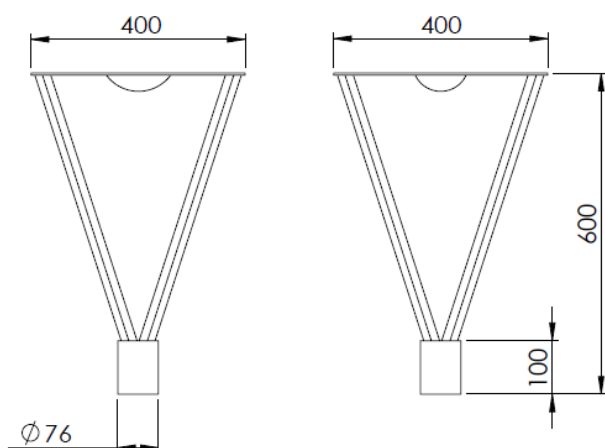

OPRAWA PARKOWA LED
KARTA KATALOGOWA

WEGA 100

oprawa LED COB 100W/230V IP65

Lampa stosowana do oświetlenia ulic, placów, podjazdów, ogrodów, parków, parkingów oraz innych miejsc, gdzie potrzebne jest dobre oświetlenie zamontowane na słupie oświetleniowym. Idealne rozwiązanie, gdzie występuje konieczność oszczędzania energii.

PARAMETR TECHNICZNY	WARTOŚĆ
barwa światła	biała neutralna; 4500K (RA>75)
luminacja (całk. strumień światła)	9600 lm
kąt świecenia	60 stopni x120 stopni
ilość diod/typ	1/COB AC
wymiary (W/D/S)	400x400x600 mm
waga	4,4 kg
obudowa	stal
klasa szczelności	IP65
napięcie zasilania	180-260V AC
moc	100W
certyfikaty	CE, RoHS
żywność	>50.000 godzin
montaż	nasadzanie na słup fi 60 mm
czujnik zmierzchu	w opcji
kolor	standard RAL9005 lub 9006*

* możliwe malowanie na inny kolor RAL

WYMIARY (MM)

			IP
AC 230V	COB LED	120°	65
		PF	
70	50000 h	0,95	IN&OUT
	CE		
		RoHS COMPLIANT	