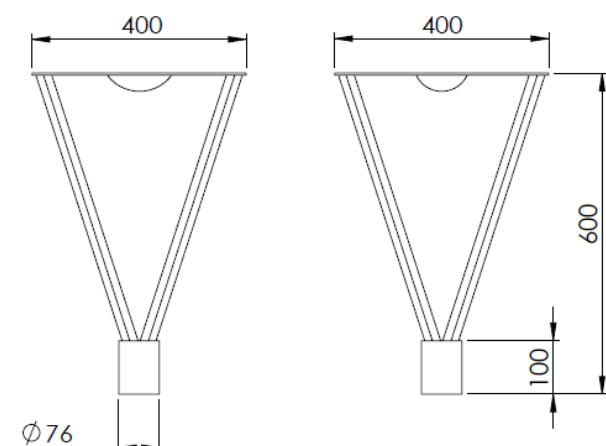

OPRAWA PARKOWA LED
KARTA KATALOGOWA

WEGA 50

oprawa LED COB 50W/230V IP65

Lampa stosowana do oświetlenia ulic, placów, podjazdów, ogrodów, parków, parkingów oraz innych miejsc, gdzie potrzebne jest dobre oświetlenie zamontowane na słupie oświetleniowym. Idealne rozwiązanie, gdzie występuje konieczność oszczędzania energii.

PARAMETR TECHNICZNY	WARTOŚĆ
barwa światła	biała neutralna; 4500K (RA>75)
luminacja (całk. strumień światła)	4800 lm
kąt świecenia	60 stopni x120 stopni
ilość diod/typ	1/COB AC
wymiary (W/D/S)	400x400x600 mm
waga	4,4 kg
obudowa	stal
klasa szczelności	IP65
napięcie zasilania	180-260V AC
moc	50W
certyfikaty	CE, RoHS
żywność	>50.000 godzin
montaż	nasadzanie na słup fi 60 mm
czujnik zmierzchu	w opcji
kolor	standard RAL9005 lub 9006*

* możliwe malowanie na inny kolor RAL
WYMIARY (MM)

			IP
AC 230V	COB LED	120°	65
		PF	
70	50000 h	0,95	IN&OUT
	CE	