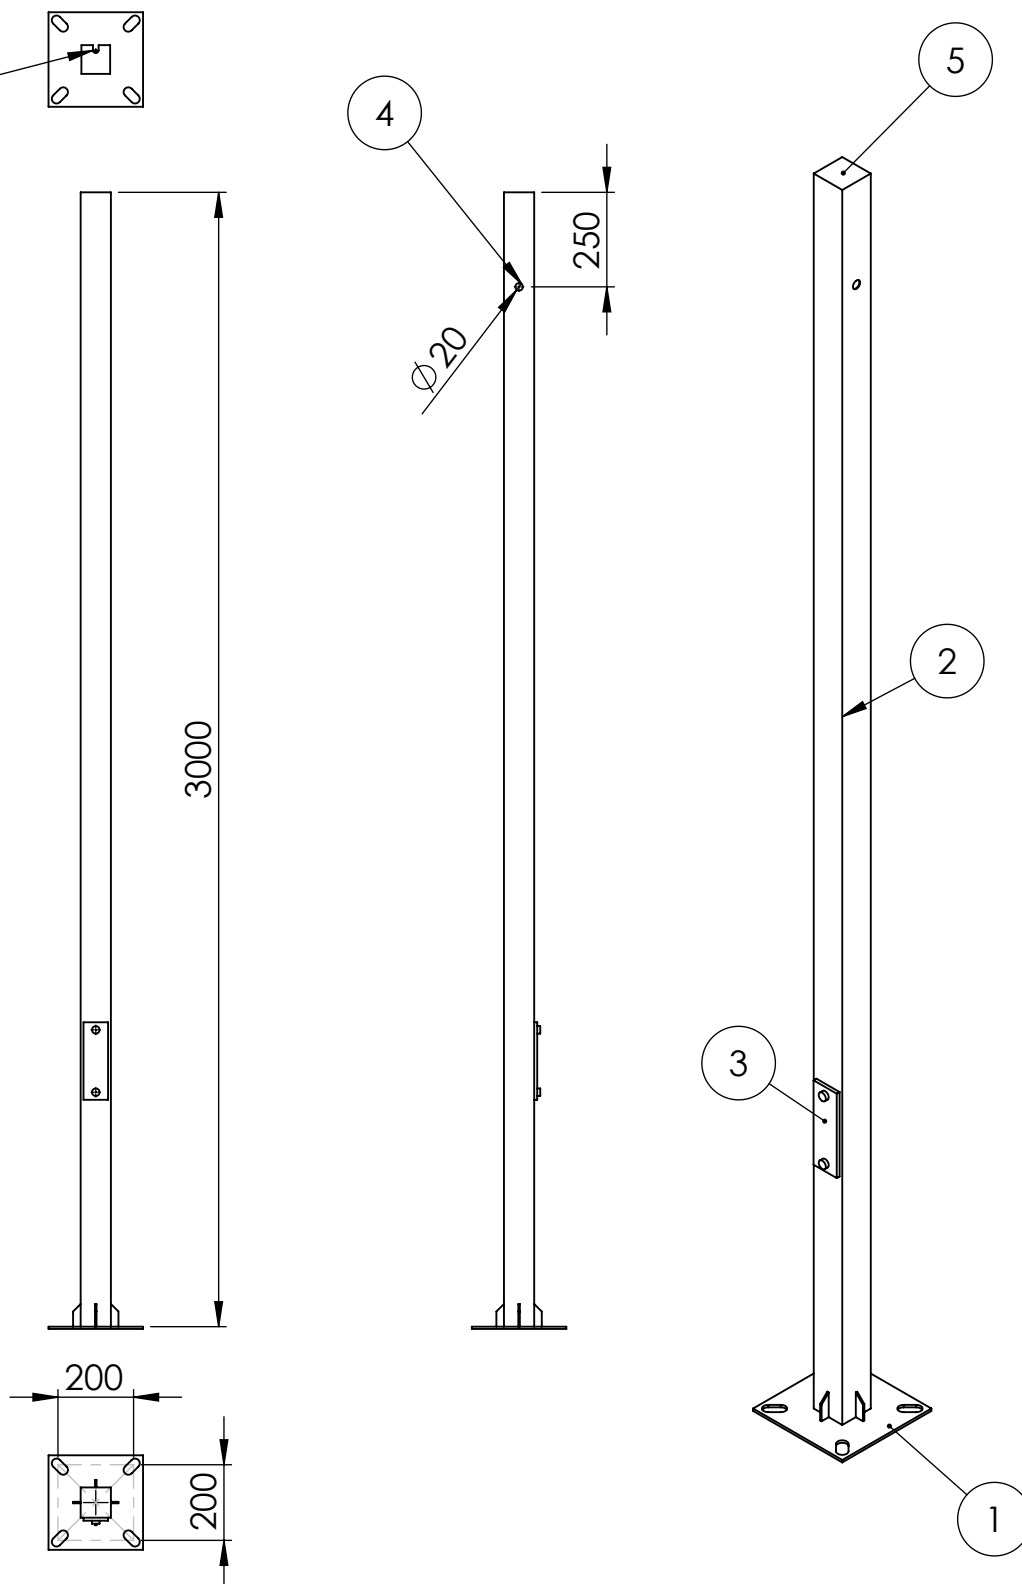

uziemiaenie

| Numer | Nazwa               | Wymiar (mm) | Ilość | Materiał  |
|-------|---------------------|-------------|-------|-----------|
| 5     | Zaślepka plastikowa |             | 1     | Plastik   |
| 4     | Otworowanie         | wg życzenia |       |           |
| 3     | Skrzynka rewizyjna  | 60x200      | 1     | Stal S235 |
| 2     | Profil kwadratowy   | 80x80       | 1     | Stal S235 |
| 1     | Podstawa            | 250x250     | 1     | Stal S235 |

**teksado**

Produkt:

Słup stalowy CCTV

Model:

SJK-3