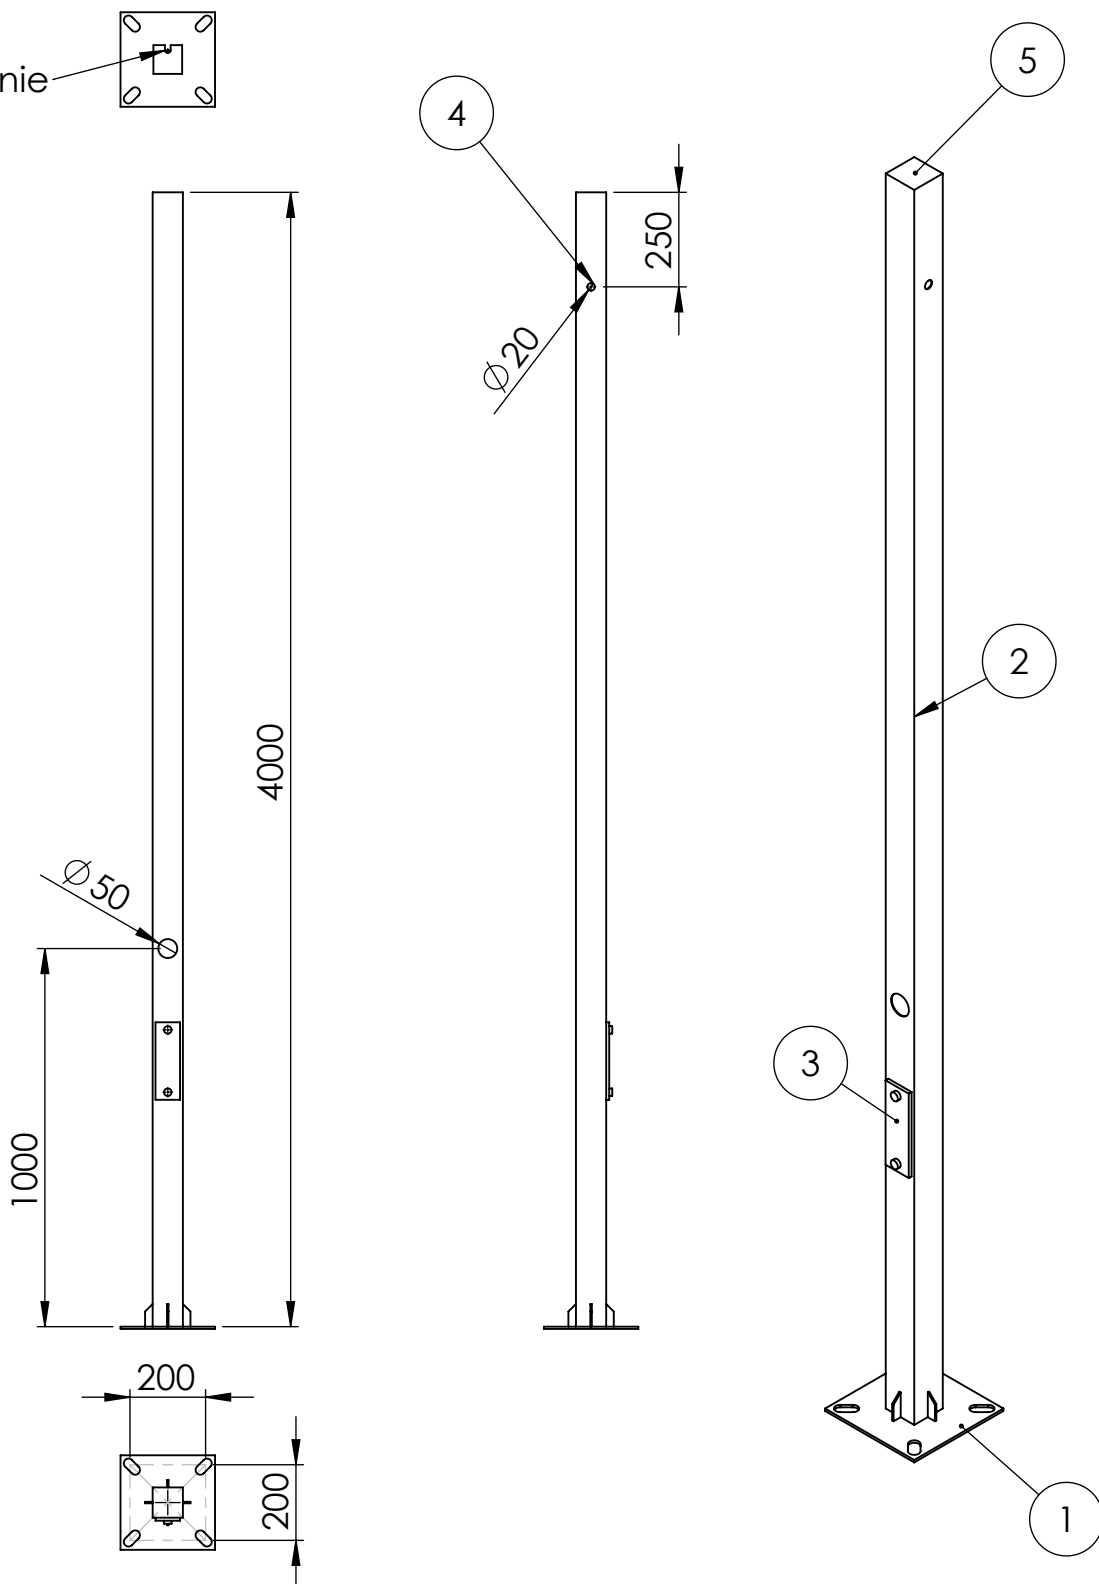

uziemiaenie

Numer	Nazwa	Wymiar (mm)	Ilość	Materiał
5	Zaślepka plastikowa		1	Plastik
4	Otworowanie	wg życzenia		
3	Skrzynka rewizyjna	60x200	1	Stal S235
2	Profil kwadratowy	80x80	1	Stal S235
1	Podstawa	250x250	1	Stal S235

teksado

Produkt:

Słup stalowy CCTV

Model:

SJK-4/box