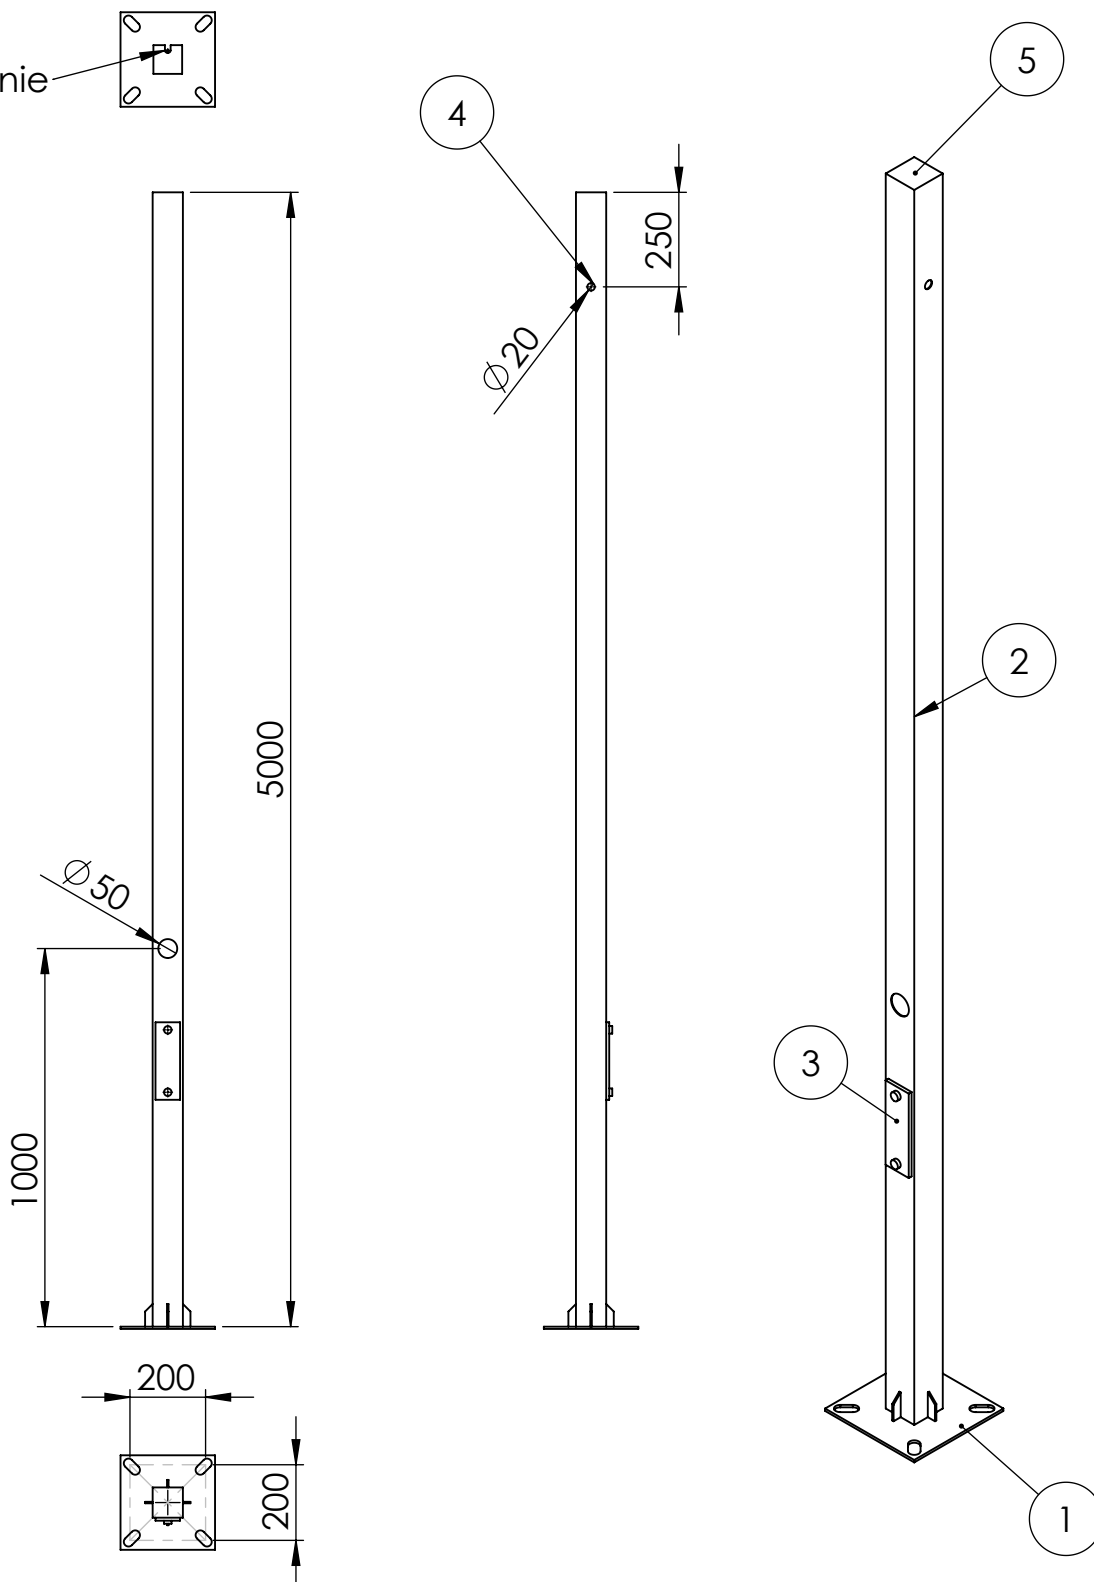

uziemiaenie

Numer	Nazwa	Wymiar (mm)	Ilość	Materiał
5	Zaślepka plastikowa		1	Plastik
4	Otworowanie	wg życzenia		
3	Skrzynka rewizyjna	60x200	1	Stal S235
2	Profil kwadratowy	80x80	1	Stal S235
1	Podstawa	250x250	1	Stal S235

**teksado**

Produkt:

Słup stalowy CCTV

Model:

SJK-5/box